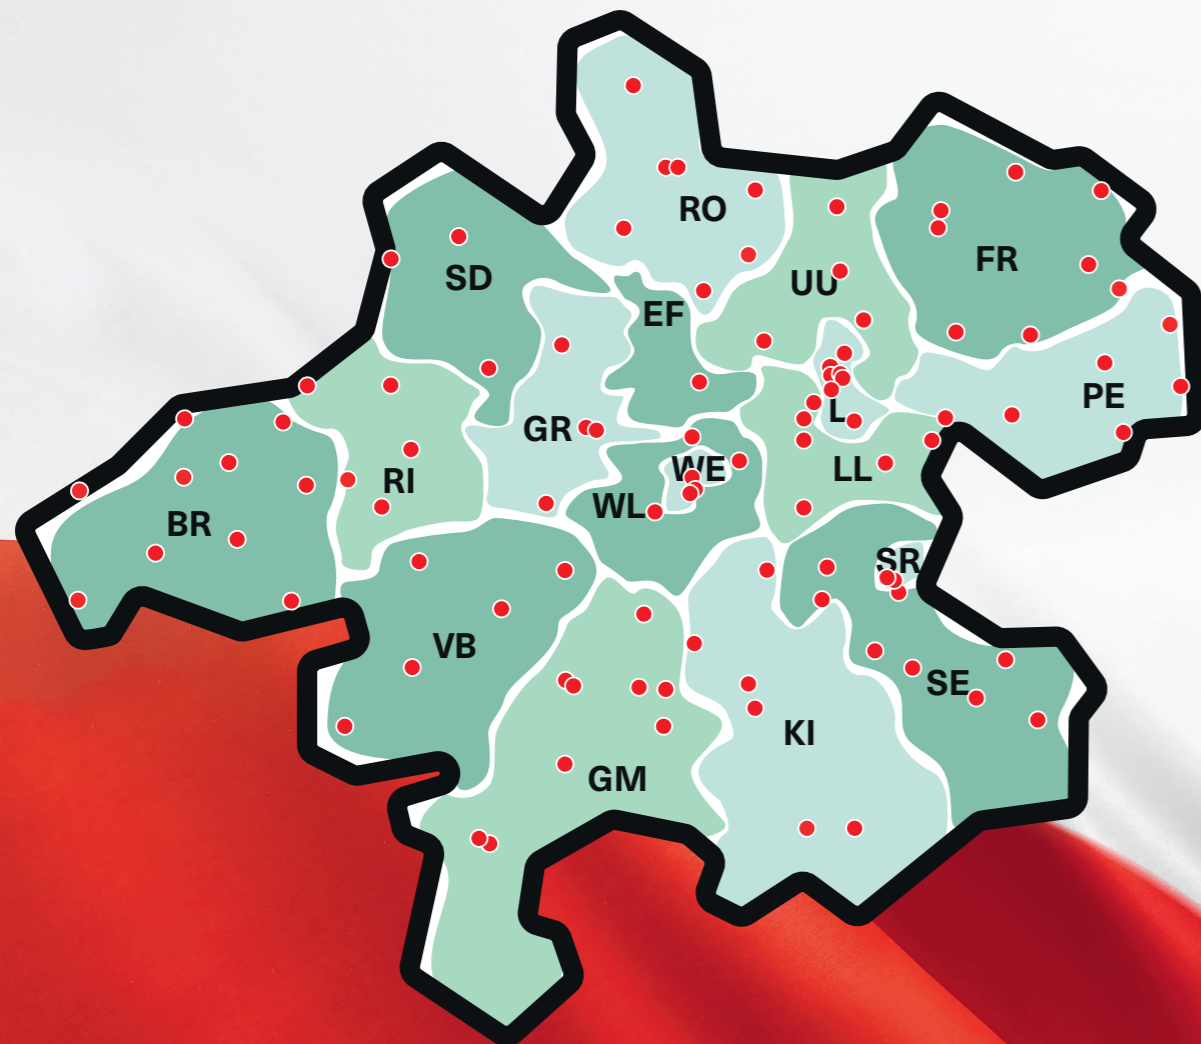

Corona Antigen-Schnelltest

SCHNELL GRATIS NAHE

Um unnötige Wartezeiten und Menschenansammlungen zu vermeiden, **bitte unbedingt anmelden!**

- an über 100 öffentlichen Teststandorten
- in über 130 Apotheken
- in etwa 300 Betrieben

Achtung anmelden!
oesterreich-testet.at
oder
0800 220 330

Braunau

Sepp Öller Halle Mattighofen
Bezirkssporthalle Braunau
Sporthalle Eggelsberg
Rudolf-Wimmer-Halle Altheim
Gemeindeamt Lengau
Teststation Bernhofer
Veranstaltungszentrum Mauerkirchen
Hochburg Ach – Pfarrheim
St. Pantaleon – Mehrzweckhalle
Neukirchen an der Enknach – Musikschule

Eferding

Rotes Kreuz Drive In Eferding

Freistadt

Gemeindeamt Bad Zell
Krankenpflegeschule/Klinikum Freistadt
Salzhof Freistadt
Kulturhaus Bruckmühle
Turnsaal Unterweißenbach
Gemeindezentrum Sandl
Pfarrheim Liebenau
Königswiesen – Ordination
Dr. Schützenberger

Gmunden

Kongresshaus Bad Ischl
Klinikum Gmunden
Klinikum Bad Ischl
Kongresszentrum Toscana Gmunden
Hauptschule 1 Ebensee
Gemeindezentrum Grünau im Almtal
Gemeindeamt Scharnstein
Museumsfoyer Kitzmantelfabrik
Vorchdorf
Imbissstube St. Konrad

Grieskirchen

Veranstaltungszentrum Manglbürg
Klinikum Wels-Grieskirchen
melodium Kulturzentrum Peuerbach
Volksschule Gaspoltshofen – Turnsaal

Kirchdorf

Kulturhaus Römerfeld Windischgarsten
Pyhrn-Eisenwurzen-Klinikum Kirchdorf
ehemaliges Raikagebäude Micheldorf
Schloss Kremsegg Kremsmünster
Pfarrhof Pettenbach
Vorderstoder – Teststation Stodertal

Linz

Design Center Linz
Kepler Universitätsklinikum MC V Linz
Teststation Magazingasse Linz
Volkshaus Ebelsberg
Volkshaus Dornach
Promenaden Galerie Linz
Testbus Linz

Linz Land

Forum Neuhofen a. d. Krems
Sporthalle Leonding (bis 1.4.)
Veranstaltungszentrum
Doppl:Punkt (ab 2.4.)
Stadthalle Enns
Volkshaus Traun
Teststraße St. Florian (ab 31.3.)

Perg

Donausaal Mauthausen
Mittelschule Turnsaal Grein
Perg Zentrum
Stift Waldhausen
Pfarrzentrum Pabneukirchen
Landesmusikschule St. Georgen a.W.

Ried im Innkreis

Pfarrsaal Kirchdorf am Inn
Messegelände Ried i. I. / Eissporthalle
Martinus-Saal der Landesmusikschule
Mehrzweckhalle Waldzell
Mettmach – Marktgemeindeamt

Rohrbach

Alfons Dorfner Halle Lembach
Centro Rohrbach
Krankenhaus Rohrbach
Veranstaltungssaal St. Martin/Mkr.
Mittelschule Ulrichsberg – Turnsaal
Pfarrheim Helfenberg
Marktgemeindeamt St. Veit

Schärding

Schloss Zell an der Pram
Klinikum Schärding
Pfarrheim Münzkirchen

Steyr-Land

Veranstaltungszentrum Garsten
Rotes Kreuz Drive In
Waldneukirchen (bis 1.4.)
Rudensaal Sierning (ab 2.4.)
Mittelschule Weyer
Kultursaal Mittelschule Ternberg
Hallenbad Losenstein
Gymnastiksaal Großraming
Haus der Dorfgemeinschaft
Maria Neustift

Steyr

Pyhrn-Eisenwurzen-Klinikum Steyr
Stadtsaal Steyr

Urfahr-Umgebung

Sportzentrum Walding
Marktgemeindeamt Altenberg bei Linz
Sporthalle Bad Leonfelden
Mittelschule Hellmonsödt

Vöcklabruck

Landesmusikschule St. Georgen
im Attergau
Stadtsaal Vöcklabruck
Stadtsaal Schwanenstadt
Marktgemeindeamt Frankenburg
am Hausruck
Schlossgalerie im Schloss Mondsee

Wels

Messehalle 20 Wels
Gesundheitszentrum Wels
Testbus Wels

Wels-Land